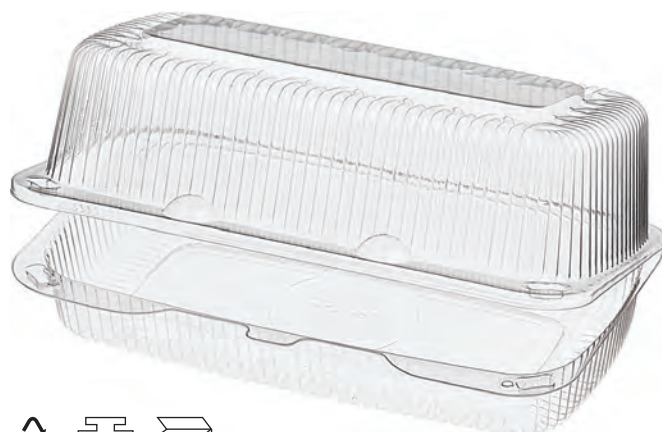

ЕМКОСТЬ РК-38 (М)

Наименование	РК-38 (М)	РК-38 (М)
Размер внешний, мм	239x140x92	239x140x92
Размер внутренний, мм	228x119x82	228x119x82
Вес, кг	1	1
Цвет	☒ прозрачный	☒ прозрачный
Кол-во шт/уп	220	220
Размер короба, мм	589x284x489	589x284x489
Артикул	183030	202070 ● ★