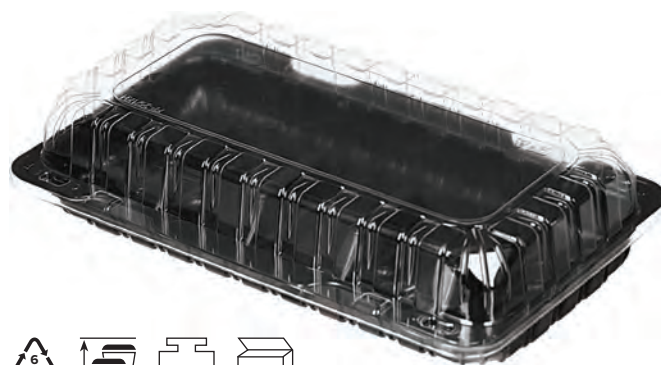

ЕМКОСТЬ РК-27

Размер внешний, мм	194x184x94
Количество секций	2
Размер секций, мм	170x87
Вес, кг	0,6
Цвет	☒ прозрачный
Кол-во шт/уп	300
Размер короба, мм	604x384x404
Артикул	153422 ●