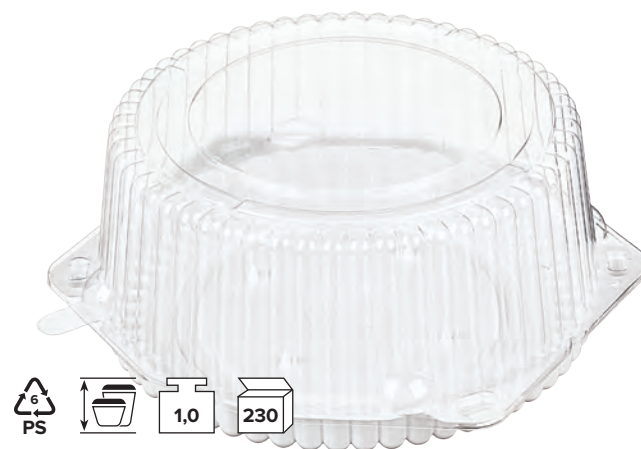

ЕМКОСТЬ Т-218

Наименование	T-218ДШ	T-218ДШ	T-218К (PS/PET)	T-218КН (PS/PET)
Тип изделия	дно с шипами	дно с шипами	крышка стандартная	крышка низкая
Размер внешний, мм	-	-	246x126	246x105
Размер внутренний, мм	-	-	224x118	224x97
Вес, кг	-	-	1	1
Цвет	☐ белый	☒ коричневый	☒ прозрачный	☒ прозрачный
Кол-во шт/уп	170	170	170	170
Размер коробка, мм	694x254x504	694x254x504	694x254x504	694x254x504
Артикул	679007 ★	673840 ☑	679026 ★/684879 ☑	679035/684883 ☑

ЕМКОСТЬ Т-236

Наименование	T-236/1ДШ	T-236ДШ	T-236/1К
Тип изделия	дно с шипами	дно с шипами	крышка
Размер внешний, мм	-	-	261x131
Размер внутренний, мм	-	-	232x122
Вес, кг	-	-	1,5
Цвет	☐ белый	☒ коричневый	☒ прозрачный
Кол-во шт/уп	125	125	125
Размер коробка, мм	584x384x269	584x384x269	589x294x529
Артикул	234888	682219	234874

ЕМКОСТЬ Т-260

Наименование	T-260ДШ	T-260К
Тип изделия	дно с шипами	крышка
Размер внешний, мм	-	292x125
Размер внутренний, мм	-	261x115
Вес, кг	-	2
Цвет	☐ белый	☒ прозрачный
Кол-во шт/уп	100	100
Размер коробка, мм	604x384x304	604x384x304
Артикул	201718	201712

ЕМКОСТЬ Т-195

Наименование	T-195Д	T-195К	T-195КН
Тип изделия	дно без шипов	крышка стандартная	крышка низкая
Размер внешний, мм	-	245x129	245x109
Размер внутренний, мм	-	208x115	208x95
Вес, кг	-	1	1
Цвет	☐ белый	☒ прозрачный	☒ прозрачный
Кол-во шт/уп	250	250	250
Размер коробка, мм	599x264x504	694x254x504	694x254x504
Артикул	645522 ●	678974	678978

ЕМКОСТЬ Т-206

Наименование	T-206ДШ	T-206К	T-206КН
Тип изделия	дно с шипами	крышка стандартная	крышка низкая
Размер внешний, мм	-	226x226x104	226x226x100
Размер внутренний, мм	-	205x98	205x94
Вес, кг	-	1	1
Цвет	☐ белый	☒ прозрачный	☒ прозрачный
Кол-во шт/уп	230	230	230
Размер коробка, мм	589x284x489	589x284x489	589x284x489
Артикул	114890	114888	115401