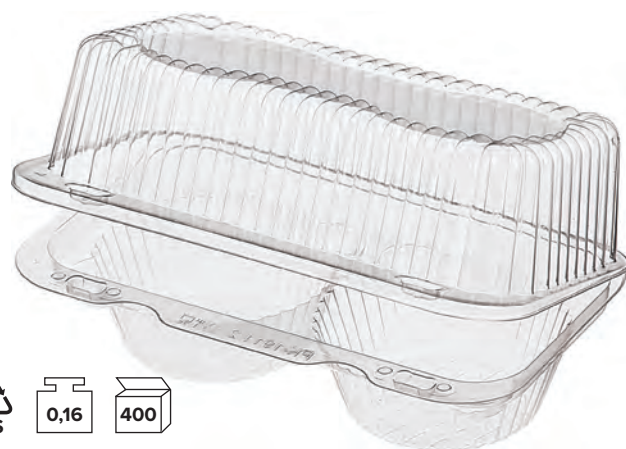

ЕМКОСТЬ РК-1761 (M)/1861 (M)

Наименование	PK-1761 (M)	PK-1861 (M)
Размер внешний, мм	190x139x65	190x139x65
Количество секций	6	6
Размер секций, мм	54x62	54x62
Вес, кг	0,35	0,35
Цвет	☒ прозрачный	☒ прозрачный
Кол-во шт/уп	300	300
Размер короба, мм	549x366x385	549x366x385
Артикул	265232	274850