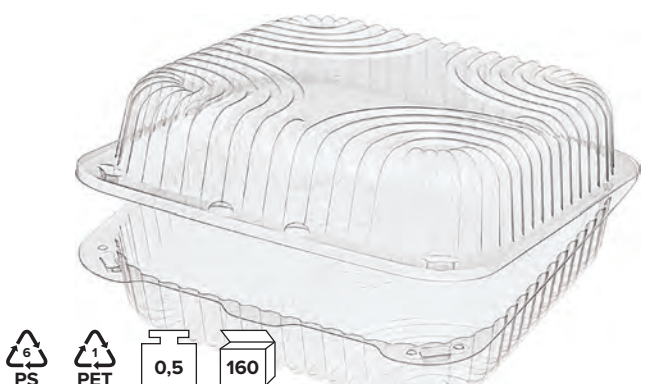

ЕМКОСТЬ РК-20

Наименование	PK-20	PK-20
Размер внешний, мм	211x137x67	211x137x67
Размер внутренний, мм	198x124x62	198x124x62
Вес, кг	0,5	0,5
Цвет	☒ прозрачный	☒ прозрачный
Кол-во шт/уп	440	440
Размер короба, мм	604x384x444	604x384x444
Артикул	391977	502796 ●