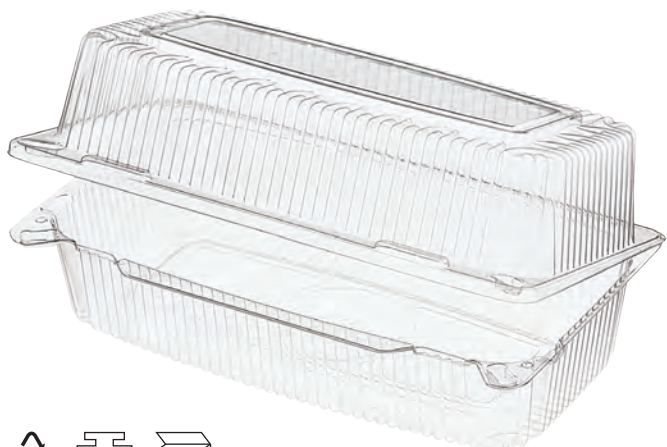

ЕМКОСТЬ РК-35 (М)

Наименование	РК-35 (М)	РК-35 (М)
Размер внешний, мм	230x130x91	230x130x94
Размер внутренний, мм	218x112x82	210x106x82
Вес, кг	0,5	0,5
Цвет	☒ прозрачный	☒ прозрачный
Кол-во шт/уп	280	280
Размер короба, мм	599x264x504	599x264x504
Артикул	195462	202986 ● ★