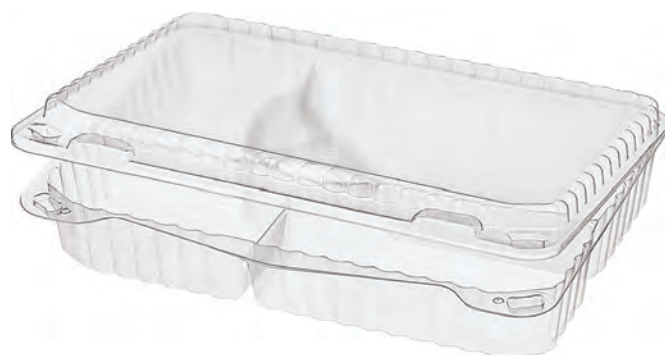

ЕМКОСТЬ РК-25С4

ЕМКОСТЬ РК-25С6

Внешний размер, мм	265x193x57
Количество секций	4
Вес, кг	0,5
Цвет	☒ прозрачный
Кол-во шт/уп	120
Размер короба, мм	604x384x304
Артикул	81502

Внешний размер, мм	265x193x50
Количество секций	6
Вес, кг	0,5
Цвет	☒ прозрачный
Кол-во шт/уп	120
Размер короба, мм	604x384x304
Артикул	59516

ЛАНЧ-БОКС ЛБ-1/ЛБ-2

СОУСНИЦА

Наименование	ЛБ-1	ЛБ-2
Внешний размер, мм	250x210x70	250x210x70
Количество секций	1	2
Вес, кг	0,5	0,5
Цвет	☐ белый	☐ белый
Кол-во шт/уп	100	100
Артикул	181151	181152

Внешний размер, мм	30x50	25x62	33x70
Объем, л	0,03	0,05	0,08
Цвет	☒ прозрачный	☒ прозрачный	☒ прозрачный
Кол-во шт/уп	1920	1200	960
Размер короба, мм	400x324x305	400x324x305	400x324x305
Артикул	285801 ★	285803 ★	285804 ★