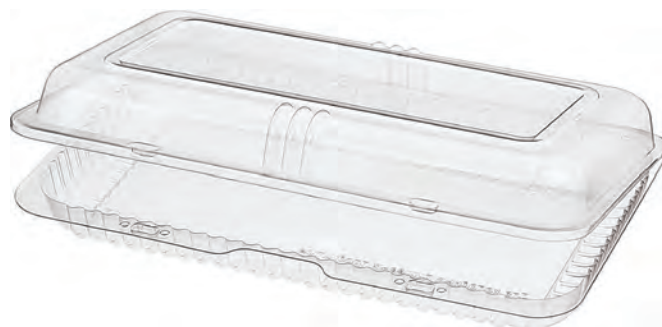

ЕМКОСТЬ РК-50

Наименование	РК-50 (КЛ)	РК-50
Размер внешний, мм	311x191x56	311x191x56
Размер внутренний, мм	296x166x50	296x166x50
Вес, кг	1	0,8
Цвет	☒ прозрачный	☒ прозрачный
Кол-во шт/уп	180	180
Размер короба, мм	604x384x384	604x384x384
Артикул	153440	467625 ●