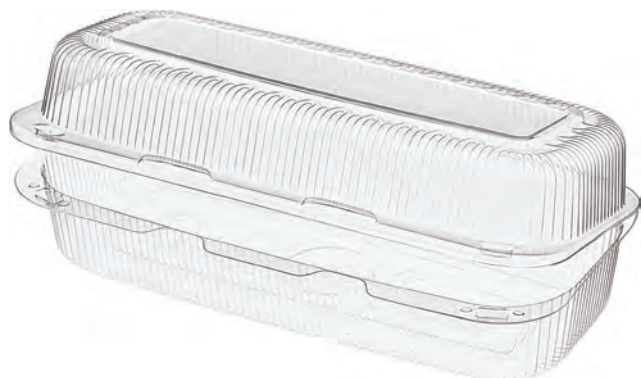

ЕМКОСТЬ РК-40 (М)

Размер внешний, мм	272x136x85
Размер внутренний, мм	262x116x78
Вес, кг	0,8
Цвет	☒ прозрачный
Кол-во шт/уп	200
Размер короба, мм	604x384x304
Артикул	218771