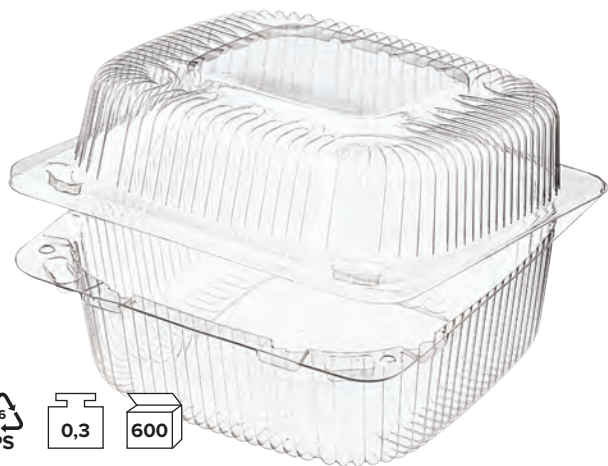

ЕМКОСТЬ РК-11

Наименование	РК-11 (М)	РК-11/2	РК-11Д (М)
Тип изделия	ракушка низкая	ракушка высокая	ракушка стандартная
Размер внешний, мм	132x131x58	132x131x93	132x131x78
Размер внутренний, мм	122x116x49	122x116x87	122x116x69
Вес, кг	0,3	0,3	0,3
Цвет	☒ прозрачный	☒ прозрачный	☒ прозрачный
Кол-во шт/уп	600	600	600
Размер короба, мм	589x294x529	589x294x529	589x294x529
Артикул	220732 ★	478952	220734 ★

ЕМКОСТЬ РК-15

Наименование	РК-15 (М)	РК-15 (М)	РК-15Н (М)	РК-15Н (М)
Тип изделия	ракушка стандартная	ракушка стандартная	ракушка низкая	ракушка низкая
Размер внешний, мм	153x152x86	153x152x86	153x152x73	153x152x73
Размер внутренний, мм	140x140x81	140x140x81	139x139x65	139x139x65
Вес, кг	0,4	0,4	0,4	0,4
Цвет	☒ прозрачный	☒ прозрачный	☒ прозрачный	☒ прозрачный
Кол-во шт/уп	400	400	400	400
Размер короба, мм	604x384x504	604x384x504	604x384x504	604x384x504
Артикул	397109 ★	609218 ● ★	392382 ★	571375 ●

ЕМКОСТЬ РК-14

Размер внешний, мм	143x123x68
Размер внутренний, мм	130x100x58
Вес, кг	0,3
Цвет	☒ прозрачный
Кол-во шт/уп	340
Размер короба, мм	584x384x269
Артикул	259115 ●

ЕМКОСТЬ РК-150Н

Наименование	РК-150Н	РК-150Н
Размер внешний, мм	173x159x35	173x159x35
Размер внутренний, мм	158x133x29	158x133x29
Вес, кг	0,2	0,2
Цвет	☒ прозрачный	☒ прозрачный
Кол-во шт/уп	350	350
Размер короба, мм	604x384x384	604x384x384
Артикул	44439	518128 ●