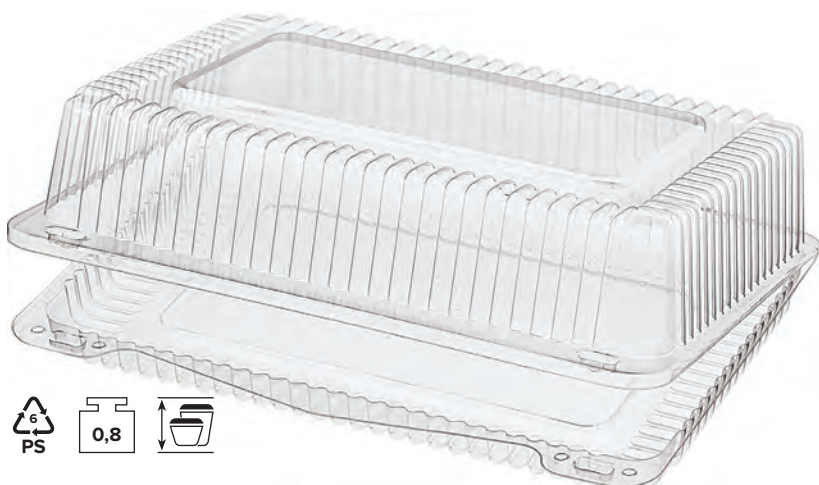

ЕМКОСТЬ РК-27П

Наименование	РК-27П	РК-27П
Размер внешний, мм	194x184x84	194x184x84
Размер внутренний, мм	181x159x76	181x159x76
Вес, кг	0,8	0,8
Цвет	☒ прозрачный	☒ прозрачный
Кол-во шт/уп	200	300
Размер короба, мм	604x384x404	604x384x404
Артикул	104223	139408 ●

УПАКОВКА
ДЛЯ КУЛИНАРИИ
И ФАСТФУДА

с. 42