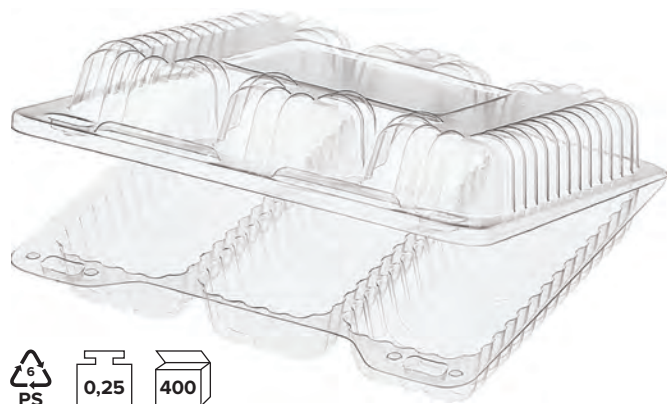

ЕМКОСТЬ PK-25C5

Наименование	PK-25C5	PK-25C5
Размер внешний, мм	258x155x65	258x155x65
Количество секций	5	5
Размер секций, мм	123x44	123x44
Вес, кг	0,5	0,5
Цвет	☒ прозрачный	☒ прозрачный
Кол-во шт/уп	130	130
Размер короба, мм	584x384x269	584x384x269
Артикул	96115	137563 ● ★