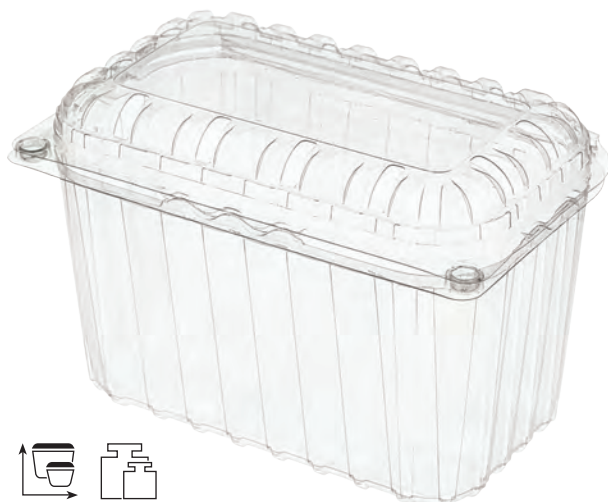

СЕРИЯ 190: КОНТЕЙНЕР С КРЫШКОЙ ДЛЯ ЯГОД С ПЕРФОРАЦИЕЙ

Наименование	44F904	44F905	44F906
Размер внешний, мм	190x115x60	190x115x85	190x115x125
Вес, кг	0,25	0,5	1
Цвет	☒ прозрачный	☒ прозрачный	☒ прозрачный
Кол-во шт/уп	810	810	630
Размер короба, мм	390x580x740	390x580x740	390x580x740
Артикул	562340	562344	562346