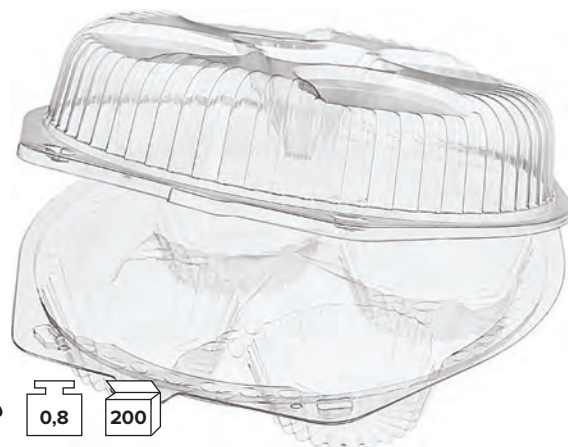

ЕМКОСТЬ Т-210/4

Наименование	Т-210/4	Т-210/4
Размер внешний, мм	241x228x82	241x228x82
Количество секций	4	4
Размер секций, мм	59x74	59x74
Вес, кг	0,8	0,8
Цвет	☒ прозрачный	☒ прозрачный
Кол-во шт/уп	200	200
Размер короба, мм	604x384x444	604x384x444
Артикул	68705	502798 ●