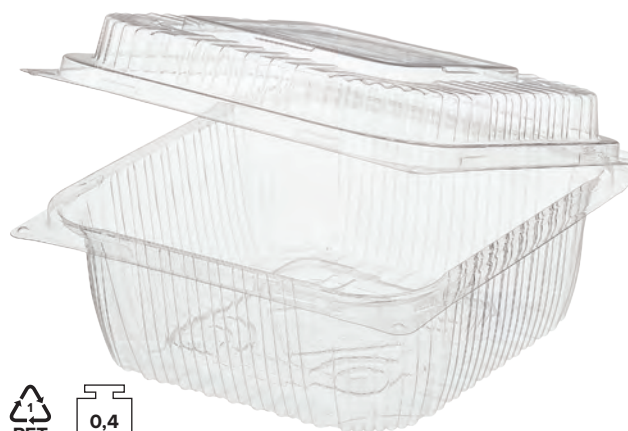

ЕМКОСТЬ PK-152

Наименование	PK-152 ☒	PK-152 ☒	PK-152HK* ☒	PK-152HK* ☒
Тип изделия	ракушка стандартная	ракушка стандартная	ракушка низкая	ракушка низкая
Размер внешний, мм	154x150x86	154x150x86	154x150x73	154x150x73
Размер внутренний, мм	132x132x77	132x132x77	132x132x64	132x132x64
Вес, кг	0,4	0,4	0,4	0,4
Цвет	☒ прозрачный	☒ прозрачный	☒ прозрачный	☒ прозрачный
Кол-во шт/уп	330	330		
Размер короба, мм	604x384x504	604x384x504	604x384x504	604x384x504
Артикул	715880	715884		

*Товар скоро появится в продаже. Подробности уточняйте у Вашего Персонального менеджера.