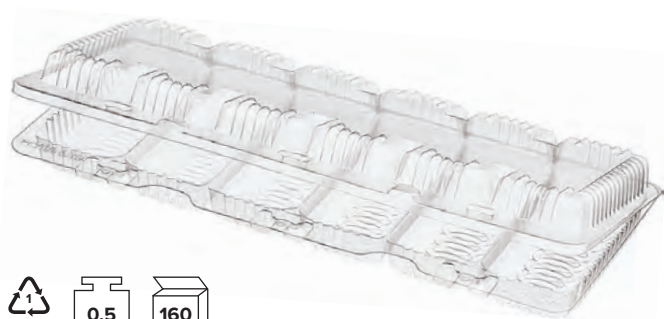

ЕМКОСТЬ РК-27

Размер внешний, мм	194x184x94
Количество секций	2
Размер секций, мм	170x87
Вес, кг	0,6
Цвет	☒ прозрачный
Кол-во шт/уп	300
Размер короба, мм	604x384x404
Артикул	153422 ●