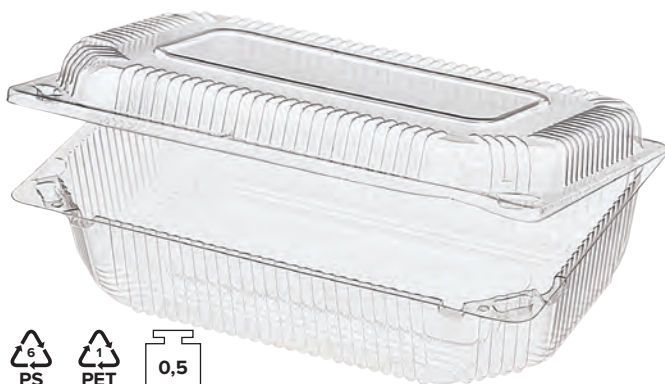

ЕМКОСТЬ РК-20

Наименование	PK-20	PK-20
Размер внешний, мм	211x137x67	211x137x67
Размер внутренний, мм	198x124x62	198x124x62
Вес, кг	0,5	0,5
Цвет	☒ прозрачный	☒ прозрачный
Кол-во шт/уп	440	440
Размер короба, мм	604x384x444	604x384x444
Артикул	391977	502796 ●