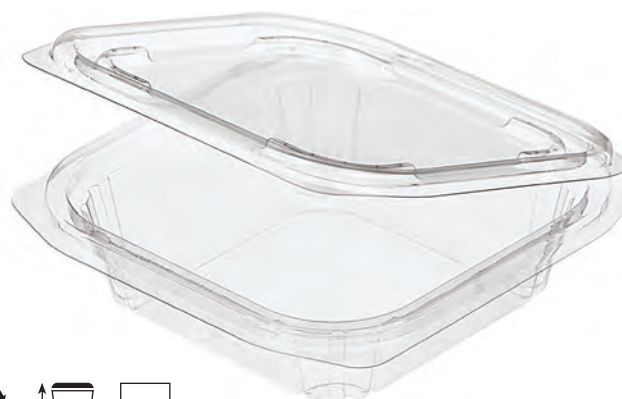

**ЕМКОСТЬ РКСП-250/РКСП-350/РКСП-500/РКСП-750/
РКСП-1000**

Наименование	РКСП-250	РКСП-350	РКСП-500	РКСП-750	РКСП-1000
Внешний размер, мм	137x132x36	137x132x46	137x132x62	170x165x55	170x165x70
Объем, л	0,25	0,35	0,5	0,75	1
Цвет	☒ прозрачный	☒ прозрачный	☒ прозрачный	☒ прозрачный	☒ прозрачный
Кол-во шт/уп	480	450	420	320	310
Размер короба, мм	589x294x529	589x294x529	589x294x529	604x384x504	604x384x504
Артикул	424297	424299 ★	424301 ★	449994 ★	449993