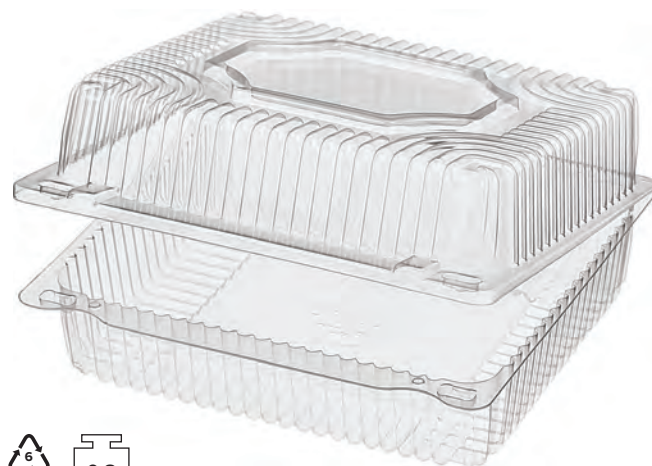

ЕМКОСТЬ РК-23

Наименование	РК-23	РК-23 (ПЭТ)	РК-23
Размер внешний, мм	244x114x70	244x114x70	244x114x70
Размер внутренний, мм	231x85x59	231x85x59	231x85x59
Вес, кг	0,5	0,5	0,5
Цвет	☒ прозрачный	☒ прозрачный	☒ прозрачный
Кол-во шт/уп	350	350	350
Размер короба, мм	694x254x504	694x254x504	694x254x504
Артикул	649111	649117	649120 ●

ЕМКОСТЬ РК-27П

Наименование	РК-27П	РК-27П
Размер внешний, мм	194x184x84	194x184x84
Размер внутренний, мм	181x159x76	181x159x76
Вес, кг	0,8	0,8
Цвет	☒ прозрачный	☒ прозрачный
Кол-во шт/уп	200	300
Размер короба, мм	604x384x404	604x384x404
Артикул	104223	139408 ●

УПАКОВКА
ДЛЯ КУЛИНАРИИ
И ФАСТФУДА

с. 42

ЕМКОСТЬ РК-25

Наименование	РК-25 (М)	РК-25 (М)	РК-25 (КЛ)	РК-25КВ	РК-25КВ (М)	РК-25КВ (М)
Тип изделия	ракушка стандартная	ракушка стандартная	ракушка стандартная	ракушка высокая	ракушка высокая	ракушка высокая
Размер внешний, мм	265x194x67	265x194x67	265x194x69	265x194x91	265x194x91	265x194x91
Размер внутренний, мм	252x167x60	252x167x60	252x167x59	252x167x81	252x167x81	252x167x81
Вес, кг	0,8	0,8	0,8	0,8	0,8	0,8
Цвет	☒ прозрачный	☒ прозрачный	☒ прозрачный	☒ прозрачный	☒ прозрачный	☒ прозрачный
Кол-во шт/уп	160	160	120	120	160	160
Размер короба, мм	604x384x304	604x384x304	604x384x304	604x384x304	604x384x304	604x384x304
Артикул	469941	502794 ●	153436 ●	153438	469947	502792 ●