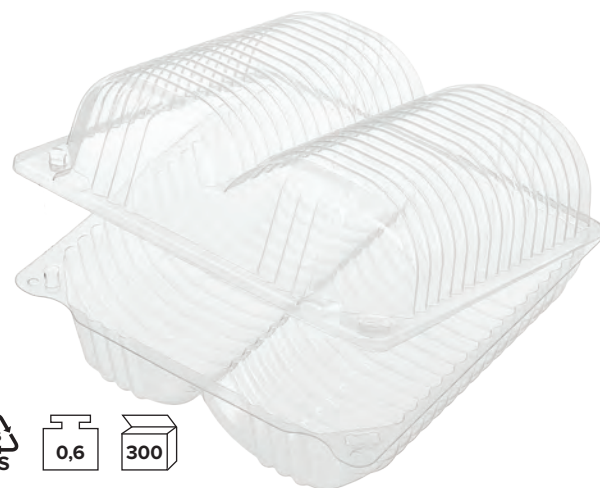

ЕМКОСТЬ РК-26

Наименование	PK-26	PK-26
Размер внешний, мм	268x195x94	268x195x94
Количество секций	2	2
Размер секций, мм	253x87	253x87
Вес, кг	0,8	0,8
Цвет	☒ прозрачный	☒ прозрачный
Кол-во шт/уп	200	200
Размер короба, мм	604x384x404	604x384x404
Артикул	70012	518522 ●

ЕМКОСТЬ РК-27

Размер внешний, мм	194x184x94
Количество секций	2
Размер секций, мм	170x87
Вес, кг	0,6
Цвет	☒ прозрачный
Кол-во шт/уп	300
Размер короба, мм	604x384x404
Артикул	153422 ●

ЕМКОСТЬ РК-31С6

Размер внешний, мм	303x130x36
Количество секций	6
Размер секций, мм	105x47
Вес, кг	0,5
Цвет	☒ прозрачный
Кол-во шт/уп	160
Размер короба, мм	584x384x269
Артикул	350683

ЕМКОСТЬ КР-25

Наименование	КР-25С5	КР-25/1К	КР-25/1КН
Тип изделия	дно	крышка стандартная	крышка низкая
Размер внешний, мм	-	252x157x70	252x157x50
Количество секций	5	-	-
Размер секций, мм	-	114x40x64	114x40x51
Вес, кг	-	0,5	0,5
Цвет	☒ коричневый	☒ прозрачный	☒ прозрачный
Кол-во шт/уп	384	384	384
Размер короба, мм	599x264x504	599x264x504	599x264x504
Артикул	412460	413229	416045