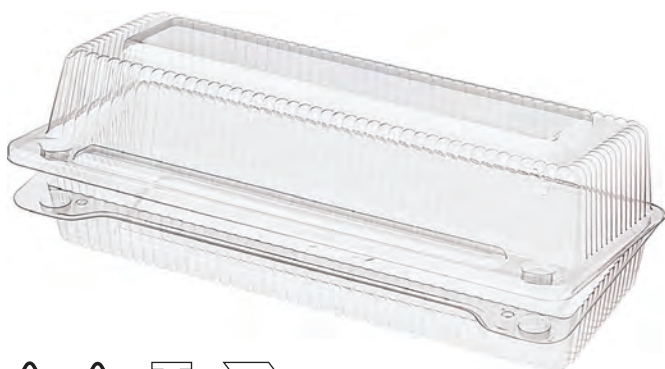

ЕМКОСТЬ РК-23

Наименование	РК-23	РК-23 (ПЭТ)	РК-23
Размер внешний, мм	244x114x70	244x114x70	244x114x70
Размер внутренний, мм	231x85x59	231x85x59	231x85x59
Вес, кг	0,5	0,5	0,5
Цвет	☒ прозрачный	☒ прозрачный	☒ прозрачный
Кол-во шт/уп	350	350	350
Размер короба, мм	694x254x504	694x254x504	694x254x504
Артикул	649111	649117	649120 ●

ЕМКОСТЬ РК-27П

Наименование	РК-27П	РК-27П
Размер внешний, мм	194x184x84	194x184x84
Размер внутренний, мм	181x159x76	181x159x76
Вес, кг	0,8	0,8
Цвет	☒ прозрачный	☒ прозрачный
Кол-во шт/уп	200	300
Размер короба, мм	604x384x404	604x384x404
Артикул	104223	139408 ●

УПАКОВКА
ДЛЯ КУЛИНАРИИ
И ФАСТФУДА

с. 42

ЕМКОСТЬ РК-25

Наименование	РК-25 (М)	РК-25 (М)	РК-25 (КЛ)	РК-25КВ	РК-25КВ (М)	РК-25КВ (М)
Тип изделия	ракушка стандартная	ракушка стандартная	ракушка стандартная	ракушка высокая	ракушка высокая	ракушка высокая
Размер внешний, мм	265x194x67	265x194x67	265x194x69	265x194x91	265x194x91	265x194x91
Размер внутренний, мм	252x167x60	252x167x60	252x167x59	252x167x81	252x167x81	252x167x81
Вес, кг	0,8	0,8	0,8	0,8	0,8	0,8
Цвет	☒ прозрачный	☒ прозрачный	☒ прозрачный	☒ прозрачный	☒ прозрачный	☒ прозрачный
Кол-во шт/уп	160	160	120	120	160	160
Размер короба, мм	604x384x304	604x384x304	604x384x304	604x384x304	604x384x304	604x384x304
Артикул	469941	502794 ●	153436 ●	153438	469947	502792 ●